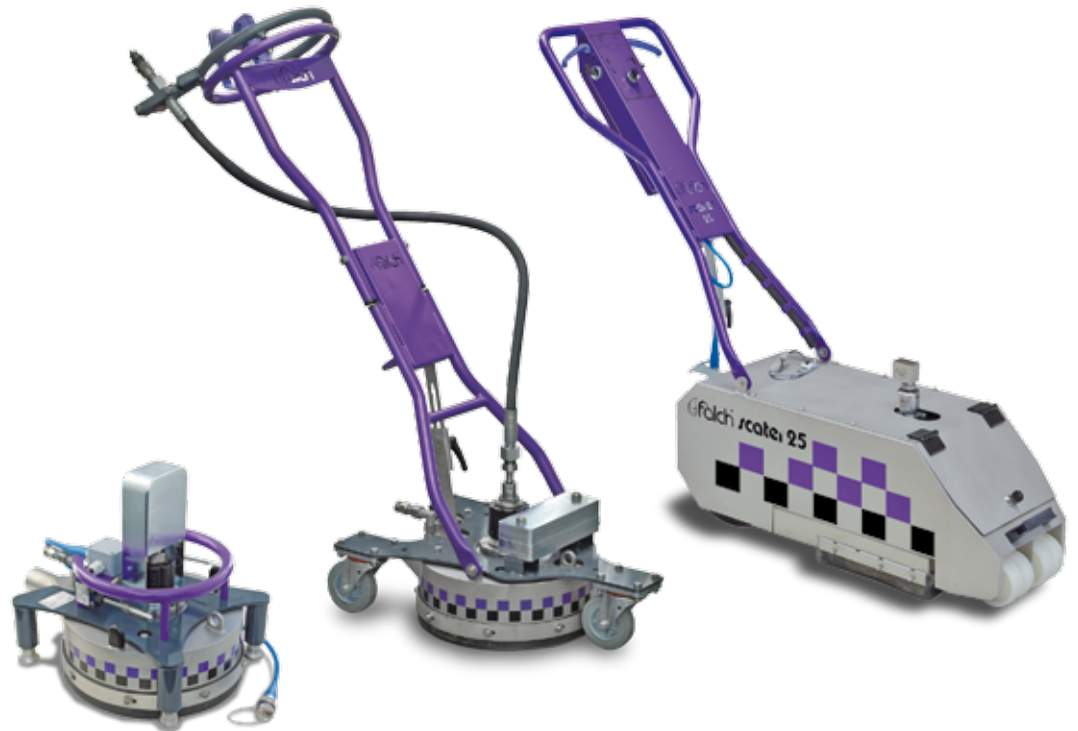

twister/scater

...3000 bar

... ➔ www.falch.com

scater 12 260 vc

scater 25 260 vc

vario-kit (optional)
330/380 mm

e1500079

twister 30 260 vc

scater 12 / scater 25 / twister 30

accessories

	scater 12 260 vc	scater 25 260 vc	twister 30 260 vc
	1200 bar	3000 bar	3000 bar
	max 50 l min	max 50 l/min	max 50 l/min
	70° C	70° C	70° C
	2 - 16 style 9	2 - 16 style 9	2 - 16 style 9
	M26 outer thread quicklock	M26 outer thread quicklock	M26 outer thread quicklock
	24	24	24
	42,50 kg	74 kg	20 kg
	1254 x 396 x 920 mm	1090 x 328 x 1131 mm	489 x 333 x 364 mm
	z0000268	z0000545	z0000257