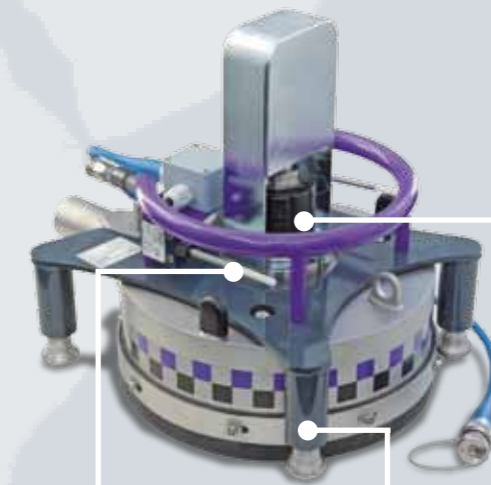

twister/scater

...3000 bar

... ➔ www.falch.com

scater 12 260 vc

scater 25 260 vc

vario-kit (optional)
330/380 mm

e1500079

twister 30 260 vc

scater 12 / scater 25 / twister 30

accessories

	scater 12 260 vc	scater 25 260 vc	twister 30 260 vc
	1200 bar	3000 bar	3000 bar
	max 50 l min	max 50 l/min	max 50 l/min
	70° C	70° C	70° C
	2 - 16 style 9	2 - 16 style 9	2 - 16 style 9
	M26 outer thread quicklock	M26 outer thread quicklock	M26 outer thread quicklock
	24	24	24
	42,50 kg	74 kg	20 kg
	1254 x 396 x 920 mm	1090 x 328 x 1131 mm	489 x 333 x 364 mm
	z0000268	z0000545	z0000257